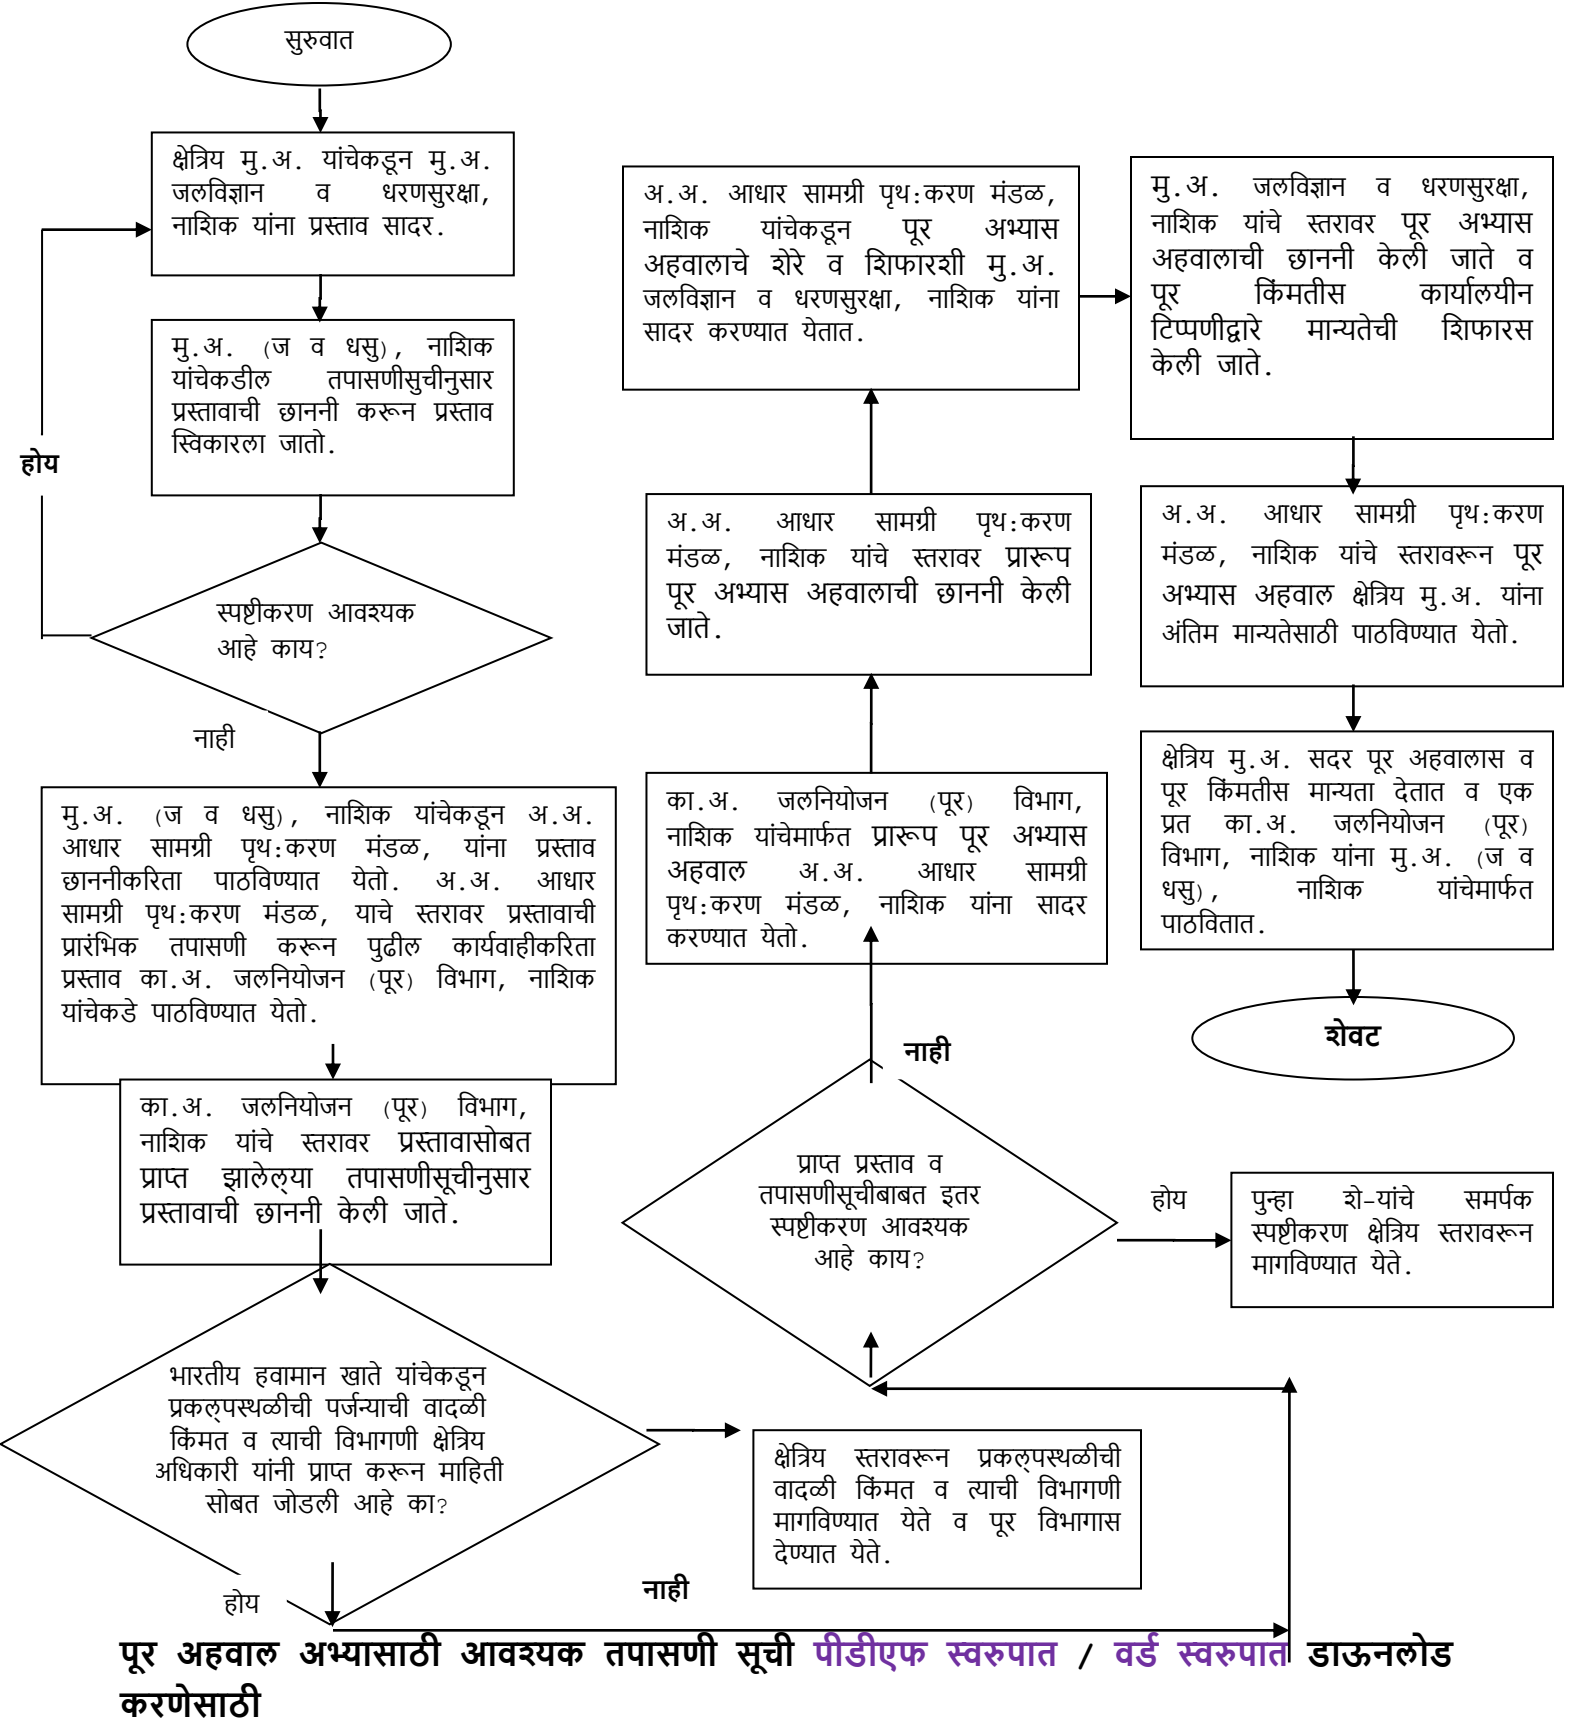

## 1) पूर अभ्यास अहवाल

## 2) समरूपता अभ्यासाची तपासणी – क्षेत्रिय स्तरावरून समरूपता अभ्यास तयार करून तपासणीकरिता मु.अ. नाशिक, जलविज्ञान व धरणसुरक्षा यांना सादर करण्यात येतो.

सुरुवात